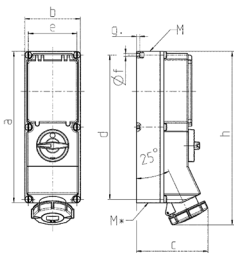

Ampere	63 A
Poler	5 p
Volt	400 V
Klokkeposisjon	6 h
Hertz	50-60 Hz
Tilkoblingsmåte	skrukontakt
Kontakt	X-CONTACT
Kapslingsgrad	IP67
Husmateriale	kunststoff
Vekt	4450 g
Kontrollmerke	EAC, CQC

Dimensjoner

Drawing 1 MB 181/620	Amp. Poles	16			32		63	
		3	4	5	4	5	4	5
Dim. in mm	a	364	364	364	364	364	460	460
	b	134	134	134	134	134	180	180
	c	160	162	163	168	168	202	202
	d	347	347	347	347	347	440	440
	e	117	117	117	117	117	160	160
	f	6.3	6.3	6.3	6.3	6.3	8.1	8.1
	g	8	8	8	8	8	8	8
	h	391	395	398	408	411	505	505
	M	32/40	32/40	32/40	32/40	32/40	40	40
	M*	2x32	2x32	2x32	2x32	2x32	2x40	2x40
	Max. cable diam. (mm)	27	27	27	27	27	27	27
	Terminal for cond. cross section (mm ²) min.-max.	1.5	1.5	1.5	2.5	2.5	6	6
		-4	-4	-4	-10	-10	-25	-25