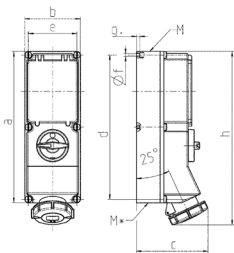

Veggkontakt

Bestillingsnr. 7249

- Skrukontakt
- Kan slås av
- Mekanisk DUO-lås
- Sikret med jordfeilbryter (0,03 A)
- Andre spenninger på forespørsel
- Låsbar med hengelås

Tekniske spesifikasjoner

Ampere	32 A
Poler	5 p
Volt	400 V
Klokkeposisjon	6 h
Hertz	50-60 Hz
Tilkoblingsmåte	skrukontakt
Kontakt	standard
Kapslingsgrad	IP67
Husmateriale	kunststoff
Vekt	2416 g
Kontrollmerke	EAC

Dimensjoner

Drawing 1 MB 181/620	Amp. Poles	16			32		63	
		3	4	5	4	5	4	5
Dim. in mm	a	364	364	364	364	364	460	460
	b	134	134	134	134	134	180	180
	c	160	162	163	168	168	202	202
	d	347	347	347	347	347	440	440
	e	117	117	117	117	117	160	160
	f	6.3	6.3	6.3	6.3	6.3	8.1	8.1
	g	8	8	8	8	8	8	8
	h	391	395	398	408	411	505	505
	M	32/40	32/40	32/40	32/40	32/40	40	40
	M*	2x32	2x32	2x32	2x32	2x32	2x40	2x40
	Max. cable diam. (mm)	27	27	27	27	27	27	27
	Terminal for cond. cross section (mm ²) min.-max.	1.5	1.5	1.5	2.5	2.5	6	6
		-4	-4	-4	-10	-10	-25	-25