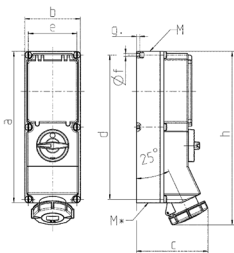

Veggkontakt

Bestillingsnr. 7243

- Skrukontakt
- **X-CONTACT**
- Kan slås av
- Mekanisk DUO-lås
- Automatsikring i K-karakteristikk
- Låsbar med hengelås

Tekniske spesifikasjoner

Ampere	63 A
Poler	4 p
Volt	400 V
Klokkeposisjon	6 h
Hertz	50-60 Hz
Tilkoblingsmåte	skrukontakt
Kontakt	X-CONTACT
Kapslingsgrad	IP67
Husmateriale	kunststoff
Vekt	4298 g
Kontrollmerke	EAC, CQC

Dimensjoner

Drawing 1 MB 181/620	Amp. Poles	16			32		63	
		3	4	5	4	5	4	5
Dim. in mm	a	364	364	364	364	364	460	460
	b	134	134	134	134	134	180	180
	c	160	162	163	168	168	202	202
	d	347	347	347	347	347	440	440
	e	117	117	117	117	117	160	160
	f	6.3	6.3	6.3	6.3	6.3	8.1	8.1
	g	8	8	8	8	8	8	8
	h	391	395	398	408	411	505	505
	M	32/40	32/40	32/40	32/40	32/40	40	40
	M*	2x32	2x32	2x32	2x32	2x32	2x40	2x40
	Max. cable diam. (mm)	27	27	27	27	27	27	27
	Terminal for cond. cross section (mm ²) min.-max.	1.5	1.5	1.5	2.5	2.5	6	6
		-4	-4	-4	-10	-10	-25	-25