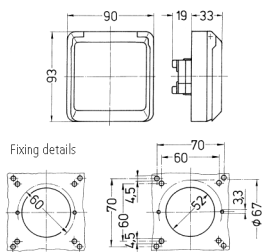

Cepex-stikkontakter for påmontering SCHUKO®

Bestillingsnr. 4971

- Skrukontakt
- For montering i kabelkanaler og strømsøyler
- Ballsikker iht. DIN 18032

Tekniske spesifikasjoner

Ampere	16 A
Poler	3 p+E
Volt	230 V
Hertz	50-60 Hz
Kapslingsgrad	IP44
Berøringsbeskyttelse	false
Vekt	138 g
Kontrollmerke	EAC

Dimensjoner

Drawing
1 MB 304

Dim. in mm