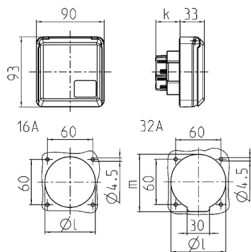

## Cepex-stikkontakter for påmontering, Alpinhvit

Bestillingsnr. 4262

- Skrukontakt
- For montering i kabelkanaler og strømsøyler
- Ballsikker iht. DIN 18032

### Tekniske spesifikasjoner

Ampere	16 A
Poler	5 p
Volt	400 V
Klokkeposisjon	6 h
Hertz	50-60 Hz
Kapslingsgrad	IP44
Berøringsbeskyttelse	false
Vekt	189 g
Kontrollmerke	VDE, EAC

### Dimensjoner

Drawing 1 MB 315	Amp. Poles	16			32		
		3	4	5	3	4	5
Dim. in mm	k	32	32	32	48	48	48
	l	50	60	67	65	65	73
	m	-	-	-	70	70	76
Terminal for cond. cross section (mm <sup>2</sup> ) min.-max.		1.5	1.5	1.5	2.5	2.5	2.5
		-4	-4	-4	-6	-6	-6