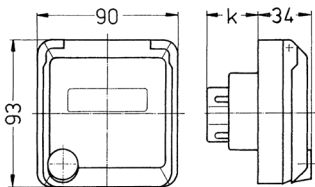

Cepex-stikkontakter for påmontering, Alpinhvit

Bestillingsnr. 4247

- Skrukontakt
- Med skrivefelt
- For montering i kabelkanaler og strømsøyler

Tekniske spesifikasjoner

| | |
|----------------------|----------|
| Ampere | 16 A |
| Poler | 3 p |
| Volt | 230 V |
| Klokkeposisjon | 6 h |
| Hertz | 50-60 Hz |
| Kapslingsgrad | IP44 |
| Berøringsbeskyttelse | false |
| Vekt | 180 g |
| Kontrollmerke | VDE, EAC |

Dimensjoner

| Drawing 1 MB 318 | Amp. Poles | 16 | | | 32 | | |
|--|---------------|-----|-----|-----|-----|-----|-----|
| | | 3 | 4 | 5 | 3 | 4 | 5 |
| Dim. in mm | k | 32 | 32 | 32 | 48 | 48 | 48 |
| Terminal for cond. cross section (mm ²) min.-max. | | 1.5 | 1.5 | 1.5 | 2.5 | 2.5 | 2.5 |
| | | -4 | -4 | -4 | -6 | -6 | -6 |