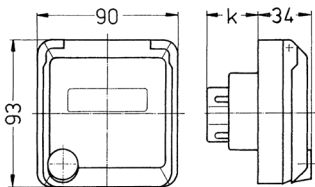

Cepex-stikkontakter for påmontering, Alpinhvit

Bestillingsnr. 4237

- Skrukontakt
- Med skrivefelt
- For montering i kabelkanaler og strømsøyler

Tekniske spesifikasjoner

Ampere	16 A
Poler	5 p
Volt	400 V
Klokkeposisjon	6 h
Hertz	50-60 Hz
Kapslingsgrad	IP44
Berøringsbeskyttelse	false
Vekt	188 g
Kontrollmerke	VDE, EAC

Dimensjoner

Drawing 1 MB 318	Amp. Poles	16			32		
		3	4	5	3	4	5
Dim. in mm	k	32	32	32	48	48	48
Terminal for cond. cross		1.5	1.5	1.5	2.5	2.5	2.5
section (mm ²) min.-max.		-4	-4	-4	-6	-6	-6