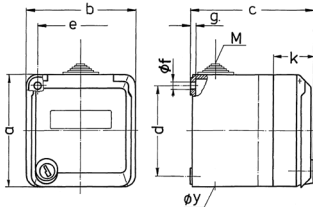

Cepex-veggkontakt, grå

Bestillingsnr. 4170

- Skrukontakt
- Med skrivefelt
- Sikkerhetslås, to nøkler
- Kan ikke demonteres når låst
- Husets Lik lås: Bestillingsnr. + indeks ZA

Tekniske spesifikasjoner

Ampere	32 A
Poler	5 p
Volt	400 V
Klokkeposisjon	6 h
Hertz	50-60 Hz
Kapslingsgrad	IP44
Berøringsbeskyttelse	false
Vekt	435 g
Kontrollmerke	VDE, EAC

Dimensjoner

Drawing 1 MB 313	Amp. Poles	16			32		
		3	4	5	3	4	5
Dim. in mm	a	93	93	93	93	93	93
	b	90	90	90	90	90	90
	c	90	90	90	102	102	102
	d	75	75	75	75	75	75
	e	73	73	73	73	73	73
	f	5.5	5.5	5.5	5.5	5.5	5.5
	g	4.2	4.2	4.2	4.2	4.2	4.2
	k	36	36	36	36	36	36
	y	25.5	25.5	25.5	25.5	25.5	25.5
	M	25x1.5	25x1.5	25x1.5	25x1.5	25x1.5	25x1.5
	Terminal for cond. cross section (mm ²) min.-max.	1.5	1.5	1.5	2.5	2.5	2.5
		-4	-4	-4	-6	-6	-6