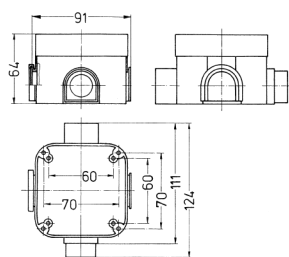

Innfelt boks

Bestillingsnr. 41404

- For Cepex-CEE-stikkontakter 16 A og 32 A og Cepex-stikkontakter SCHUKO®
- Kan kombineres med alle Cepex-stikkontakter for påmontering

Tekniske spesifikasjoner

Vekt	93 g
Kontrollmerke	VDE, EAC

Dimensjoner

Drawing
1 MB 334
Dim. in mm