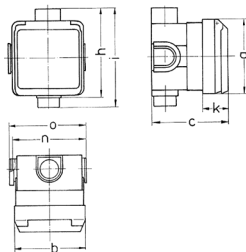

## Innfelte Cepex-stikkontakter

Bestillingsnr. 4125

- Skrukontakt
- Med innfelt boks
- Ballsikker iht. DIN 18032

## Tekniske spesifikasjoner

Ampere	16 A
Poler	5 p
Volt	400 V
Klokkeposisjon	6 h
Hertz	50-60 Hz
Kapslingsgrad	IP44
Berøringsbeskyttelse	false
Vekt	278 g
Kontrollmerke	VDE, EAC, CQC

## Dimensjoner

Drawing 1 MB 336	Amp. Poles	16			32		
		3	4	5	3	4	5
Dim. in mm	a	93	93	93	93	93	93
	b	90	90	90	90	90	90
	c	95	95	95	95	95	95
	h	111	111	111	111	111	111
	i	124	124	124	124	124	124
	k	33	33	33	33	33	33
	n	91	91	91	91	91	91
	o	95	95	95	95	95	95
Terminal for cond. cross section (mm <sup>2</sup> ) min.-max.		1.5	1.5	1.5	2.5	2.5	2.5
		-4	-4	-4	-6	-6	-6