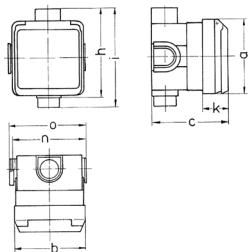

Innfelte Cepex-stikkontakter

Bestillingsnr. 4122

- Skrukontakt
- Med innfelt boks
- Ballsikker iht. DIN 18032

Tekniske spesifikasjoner

Ampere	16 A
Poler	3 p
Volt	230 V
Klokkeposisjon	6 h
Hertz	50-60 Hz
Kapslingsgrad	IP44
Berøringsbeskyttelse	false
Vekt	195 g
Kontrollmerke	VDE, EAC, CQC

Dimensjoner

Drawing 1 MB 336	Amp. Poles	16			32		
		3	4	5	3	4	5
Dim. in mm	a	93	93	93	93	93	93
	b	90	90	90	90	90	90
	c	95	95	95	95	95	95
	h	111	111	111	111	111	111
	i	124	124	124	124	124	124
	k	33	33	33	33	33	33
	n	91	91	91	91	91	91
	o	95	95	95	95	95	95
Terminal for cond. cross section (mm ²) min.-max.		1.5	1.5	1.5	2.5	2.5	2.5
		-4	-4	-4	-6	-6	-6