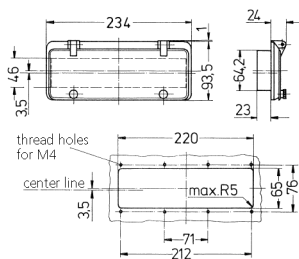

Hengslede vinduer

Bestillingsnr. 40981

- Berøringsbeskyttelse
- Med fingerskruer
- Rammefarge grå
- Vindu i røkfarget glass
- IP 67

Tekniske spesifikasjoner

Vekt	215 g
Kontrollmerke	EAC

Dimensjoner

Drawing
6 MB 13

Dim. in mm