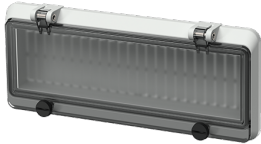

Hengslede vinduer

Bestillingsnr. 40981

- Berøringsbeskyttelse
- Med fingerskruer
- Rammefarge grå
- Vindu i røkfarget glass
- IP 67

Tekniske spesifikasjoner

Vekt	215 g
Kontrollmerke	EAC

Dimensjoner

Drawing
6 MB 13