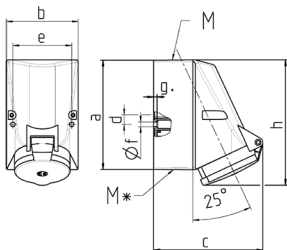

Veggkontakt

Bestillingsnr. 3790

- skruvplintar
- intern fastsättning
- en kabelingång i toppen, två blindingångar (kan skäras ut) i botten
- uttag kan höljets bas vridas 180°

Tekniske spesifikasjoner

Ampere	16 A
Poler	4 p
Volt	600-690 V
Klokkeposisjon	5 h
Hertz	50-60 Hz
Tilkoblingsmåte	skrukontakt
Kontakt	standard
Kapslingsgrad	IP44
Vekt	303 g
Kontrollmerke	VDE, EAC, CQC

Dimensjoner

Drawing 1 MB 43	Amp. Poles	16		32		
		4	5	3	4	5
Dim. in mm	a	128	128	128	128	128
	b	84	84	84	84	84
	c	122	124	136	136	138
	d	11	11	11	11	11
	e	68	68	68	68	68
	f	5.3	5.3	5.3	5.3	5.3
	g	4	4	4	4	4
	h	144	145	158	158	160
	M	25	25	32	32	32
	M*	2x25 (blind) to be cut out		2x25 (blind) to be cut out		
	Max. cable diam. (mm)	18	18	18/25	18/25	18/25
	Terminal for cond. cross section (mm ²) min.-max.	1.5	1.5	2.5	2.5	2.5
		-4	-4	-10	-10	-10