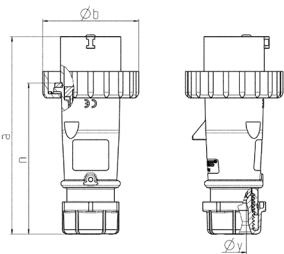

Fasevendere AM-TOP®

Bestillingsnr. 3341

- Skrukontakt
- Hus i ett stykke
- Skruforbindelse med tetting
- Strekkavlaster og knekkbeskyttelse
- Hus med gjengelås og sikkerhetsknapp

Tekniske spesifikasjoner

Ampere	32 A
Poler	4 p
Volt	400 V
Klokkeposisjon	6 h
Hertz	50-60 Hz
Tilkoblingsmåte	skrukontakt
Kontakt	standard
Kapslingsgrad	IP67
Vekt	318 g
Kontrollmerke	EAC, CQC

Dimensjoner

Drawing 2 MB 218	Amp. Poles	16			32		
		3	4	5	3	4	5
Dim. in mm	a	142	144	147	186	186	180
	b	70	78	87	94	94	101
	n	109	111	114	145	145	138
	y	14.5	16	16	22	22	22
Terminal for cond. cross		1	1	1	2.5	2.5	2.5
section (mm ²) min.-max.		-2.5	-2.5	-2.5	-6	-6	-6