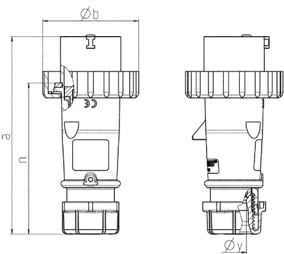

## Plugg AM-TOP

Bestillingsnr. 300

- Skrukontakt
- Hus i ett stykke
- Skruforbindelse med tetting
- Strekkavlaster og knekkbeskyttelse

## Tekniske spesifikasjoner

Ampere	32 A
Poler	5 p
Volt	400 V
Klokkeposisjon	6 h
Hertz	50-60 Hz
Tilkoblingsmåte	skrukontakt
Kontakt	standard
Kapslingsgrad	IP67
Vekt	329 g
Kontrollmerke	VDE, EAC, CQC

## Dimensjoner

Drawing 2 MB 218	Amp. Poles	16			32		
		3	4	5	3	4	5
Dim. in mm	a	142	144	147	186	186	180
	b	70	78	87	94	94	101
	n	109	111	114	145	145	138
	y	14.5	16	16	22	22	22
Terminal for cond. cross		1	1	1	2.5	2.5	2.5
section (mm <sup>2</sup> ) min.-max.		-2.5	-2.5	-2.5	-6	-6	-6