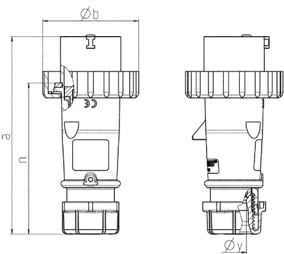

## Plugg AM-TOP

Bestillingsnr. 295

- Skrukontakt
- Hus i ett stykke
- Skruforbindelse med tetting
- Strekkavlaster og knekkbeskyttelse

## Tekniske spesifikasjoner

Ampere	32 A
Poler	4 p
Volt	500 V
Klokkeposisjon	7 h
Hertz	50-60 Hz
Tilkoblingsmåte	skrukontakt
Kontakt	standard
Kapslingsgrad	IP67
Vekt	313 g
Kontrollmerke	VDE, EAC, CQC

## Dimensjoner

Drawing 2 MB 218	Amp. Poles	16			32		
		3	4	5	3	4	5
Dim. in mm	a	142	144	147	186	186	180
	b	70	78	87	94	94	101
	n	109	111	114	145	145	138
	y	14.5	16	16	22	22	22
Terminal for cond. cross		1	1	1	2.5	2.5	2.5
section (mm <sup>2</sup> ) min.-max.		-2.5	-2.5	-2.5	-6	-6	-6