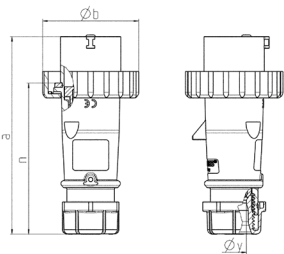

Plugg AM-TOP

Bestillingsnr. 293

- Skrukontakt
- Hus i ett stykke
- Skruforbindelse med tetting
- Strekkavlaster og knekkbeskyttelse

Tekniske spesifikasjoner

Ampere	32 A
Poler	4 p
Volt	230 V
Klokkeposisjon	9 h
Hertz	50-60 Hz
Tilkoblingsmåte	skrukontakt
Kontakt	standard
Kapslingsgrad	IP67
Vekt	313 g
Kontrollmerke	VDE, EAC, CQC

Dimensjoner

Drawing 2 MB 218	Amp. Poles	16			32		
		3	4	5	3	4	5
Dim. in mm	a	142	144	147	186	186	180
	b	70	78	87	94	94	101
	n	109	111	114	145	145	138
	y	14.5	16	16	22	22	22
Terminal for cond. cross		1	1	1	2.5	2.5	2.5
section (mm ²) min.-max.		-2.5	-2.5	-2.5	-6	-6	-6