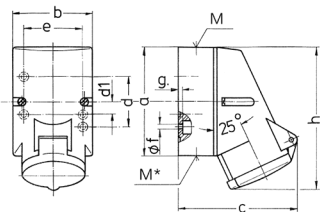

Veggkontakt

Bestillingsnr. 2675

- Skrukontakt
- Festes innenfra
- 1 ledningsinnføring øverst og 1 markerte nederst (til å skjære ut)
- Ved 5-polet kan husets nedre del dreies 180°

Tekniske spesifikasjoner

Ampere	16 A
Poler	5 p
Volt	50-500 V
Klokkeposisjon	1 h
Tilkoblingsmåte	skrukontakt
Kontakt	standard
Kapslingsgrad	IP44
Vekt	250 g
Kontrollmerke	VDE, EAC, CQC

Dimensjoner

Drawing	Amp.	16		
		Poles		
1 MB 209		3	4	5
Dim. in mm	a	87	100	100
	b	64	75	75
	c	99	110	113
	d	40	-	-
	d1	-	11	11
	e	50	59	59
	f	4.5	5	5
	g	4	4	4
	h	115	125	128
	M	20	20	20
	M*	M20 (blind) to be cut out		
	Max. cable diam. (mm)	15	15	15
	Terminal for cond. cross section (mm ²) min.-max.	1.5	1.5	1.5
		-4	-4	-4