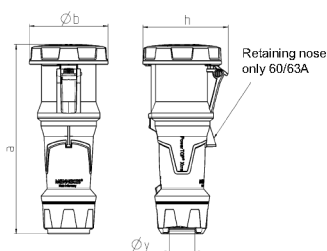

Skjøtekontakt PowerTOP® Xtra TM

Bestillingsnr. 24885

- Skrukontakt
- Gummierte gripeflater
- X-CONTACT
- Rammeklemmer
- Kontaktenheter som tåler høy varme
- Forniklede kontakter
- Skruforbindelse med tetting
- Strekkavlaster og knekkbeskyttelse
- Hus med gjengelås og sikkerhetsknapp (Form DS)

Tekniske spesifikasjoner

Ampere	[63.0, 63.0] A
Poler	[5.0, 5.0] p
Volt	400-400 V
Klokkeposisjon	[6.0, 6.0] h
Hertz	50-60, 50-60 Hz
Tilkoblingsmåte	[ClassificationAttributeValueModel (8796126970464@13), ClassificationAttributeValueModel (8796126970464@13)]
Kontakt	Kontaktenheter som tåler høy varme, forniklede kontakter, X-CONTACT, forniklede kontakter, Kontaktenheter som tåler høy varme, X-CONTACT
Kapslingsgrad	[ClassificationAttributeValueModel (8796126741088@54), ClassificationAttributeValueModel (8796126741088@54)]
Vekt	880 g
Kontrollmerke	VDE, EAC

Dimensjoner

Drawing 3 MB 68	Amp. Poles	63			125		
		3	4	5	3	4	5
Dim. in mm	a	270	270	270	310	310	310
	b	113	113	113	125	125	125
	h	123	123	123	135	135	135
	y	36	36	36	49	49	49
Terminal for cond. cross		6	6	6	25	25	25
section (mm ²) min.-max.		-16	-16	-16	-50	-50	-50