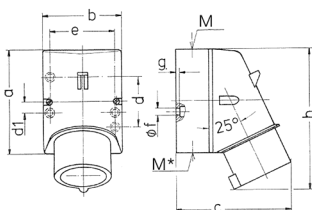

Fasevendere veggplugg

Bestillingsnr. 2478

- Skrukontakt

Tekniske spesifikasjoner

Ampere	32 A
Poler	5 p
Volt	400 V
Klokkeposisjon	6 h
Hertz	50-60 Hz
Tilkoblingsmåte	skrukontakt
Kontakt	standard
Kapslingsgrad	IP44
Vekt	393 g
Kontrollmerke	VDE, EAC, CQC

Dimensjoner

Drawing 2 MB 32	Amp. Poles	16			32		
		3	4	5	3	4	5
Dim. in mm	a	87	100	100	128	128	128
	b	64	75	75	84	84	84
	c	93	106	110	133	133	135
	d	40	—	—	—	—	—
	d1	—	10,5	10,5	11	11	11
	e	50,5	59	59	68	68	68
	f	4,5	5	5	5,3	5,3	5,3
	g	4	4	4	4	4	4
	h	122	133	135	169	169	170
	M	20	20	20	32	32	32
	M*	1x20 (blind) to be cut out			2x25 (blind) to be cut out		
Max. cable diam. (mm)		15	15	15	18/25	18/25	18/25
Terminal for cond. cross section (mm ²) min.-max.		1	1	1	2,5	2,5	2,5
		-2,5	-2,5	-2,5	-6	-6	-6