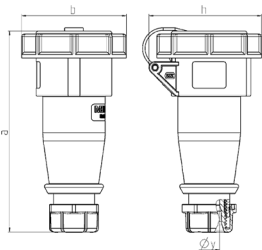

Skjøtekontakt AM-TOP TM

Bestillingsnr. 24675

- Skrukontakt
- Hus i ett stykke
- Kontaktenheter som tåler høy varme
- Forniklede kontakter
- Skruforbindelse med tetting
- Strekkavlaster og knekkbeskyttelse
- Med beskyttelseshette (Form CP)

Tekniske spesifikasjoner

Ampere	16 A
Poler	3 p
Volt	230 V
Klokkeposisjon	6 h
Hertz	50-60 Hz
Tilkoblingsmåte	skrukontakt
Kontakt	forniklede kontakter, Kontaktenheter som tåler høy varme
Kapslingsgrad	IP67
Vekt	203 g

Dimensjoner

Drawing 3 MB 73	Amp. Poles	16		32	
		3	5	3	5
Dim. in mm	a	160	170	204	205
	b	70	87	101	101
	h	78	94	98	105
	y	14.5	16	22	22
Terminal for cond. cross section (mm ²) min.-max.		1	1	2.5	2.5
		-2.5	-2.5	-6	-6