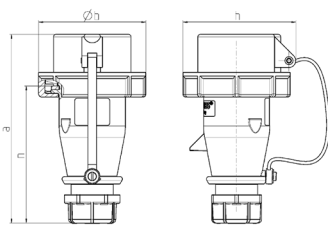

Plugg AM-TOP TM

Bestillingsnr. 24660

- Skrukontakt
- Hus i ett stykke
- Kontaktenheter som tåler høy varme
- Forniklede kontakter
- Skruforbindelse med tetting
- Strekkavlaster og knekkbeskyttelse
- Med beskyttelseshette (Form CP)

Tekniske spesifikasjoner

Ampere	16 A
Poler	3 p
Volt	230 V
Klokkeposisjon	6 h
Hertz	50-60 Hz
Tilkoblingsmåte	skrukontakt
Kontakt	forniklede kontakter, Kontaktenheter som tåler høy varme
Kapslingsgrad	IP67
Vekt	187 g
Kontrollmerke	VDE, EAC

Dimensjoner

Drawing 2 MB 240	Amp. Poles	16		32	
		3	5	4	5
Dim. in mm	a	148	153	191	185
	b	70	87	94	101
	h	75	92	97	105
	n	108	112	141	133
	y	14.5	16	22	22
Terminal for cond. cross section (mm ²) min.-max.		1	1	2.5	2.5
		-2.5	-2.5	-6	-6