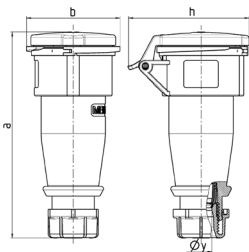

## Tekniske spesifikasjoner

Ampere	16 A
Poler	3 p
Volt	230 V
Klokkeposisjon	6 h
Hertz	50-60 Hz
Tilkoblingsmåte	skrukontakt
Kontakt	Kontaktenheter som tåler høy varme, forniklede kontakter
Kapslingsgrad	IP44
Vekt	143 g
Kontrollmerke	VDE, EAC

## Dimensjoner

Drawing 3 MB 63	Amp. Poles	16			32		
		3	4	5	3	4	5
Dim. in mm	a	162	165	167	209	209	208
	b	60	68	76	82	82	89
	h	83	92	98	100	100	108
	y	14.5	16	16	22	22	22
Terminal for cond. cross		1	1	1	2.5	2.5	2.5
section (mm <sup>2</sup> ) min.-max.		-2.5	-2.5	-2.5	-6	-6	-6