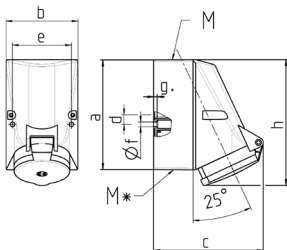

Veggkontakt

Bestillingsnr. 20235A

- Skrukontakt
- Kontaktenheter som tåler høy varme
- Forniklede kontakter
- Festes innenfra
- Husets nedre del kan dreies 180°

Tekniske spesifikasjoner

Ampere	16 A
Poler	5 p
Volt	400 V
Klokkeposisjon	6 h
Hertz	50-60 Hz
Tilkoblingsmåte	skrukontakt
Kontakt	Kontaktenheter som tåler høy varme, forniklede kontakter
Kapslingsgrad	IP44
Vekt	297 g
Kontrollmerke	EAC

Dimensjoner

1 MB 209 1 MB 43	Amp. Poles	16			32		
		3	4	5	3	4	5
Dim. in mm	a	87	128	128	128	128	128
	b	64	84	84	84	84	84
	c	99	122	124	136	136	138
	d	40	11	11	11	11	11
	e	50	68	68	68	68	68
	f	4.5	5.3	5.3	5.3	5.3	5.3
	g	4	4	4	4	4	4
	h	115	144	145	158	158	160
	M	20	25	25	32	32	32
	M*	M 20 2xM25 (blind) to be cut out			2xM25 (blind) to be cut out		
	Max. cable diam. (mm)	15	18	18	18/25	18/25	18/25
	Terminal for cond. cross section (mm ²) min.-max.	1.5	1.5	1.5	2.5	2.5	2.5
		-4	-4	-4	-10	-10	-10