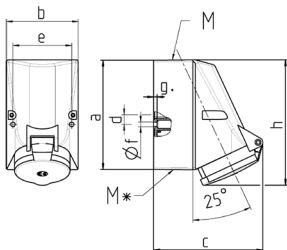

## Veggkontakt

Bestillingsnr. 1557

- Skrukontakt
- Eget for gjennomkabling
- Festes innenfra
- 1 ledningsinnføring øverst og 2 markerte nederst (til å skjære ut)
- Husets nedre del kan dreies 180°

## Tekniske spesifikasjoner

Ampere	32 A
Poler	5 p
Volt	400 V
Klokkeposisjon	6 h
Hertz	50-60 Hz
Tilkoblingsmåte	skrukontakt
Kontakt	standard
Kapslingsgrad	IP44
Vekt	400 g
Kontrollmerke	VDE, EAC, Kema, CQC

## Dimensjoner

Drawing 1 MB 43	Amp. Poles	16		32		
		4	5	3	4	5
Dim. in mm	a	128	128	128	128	128
	b	84	84	84	84	84
	c	122	124	136	136	138
	d	11	11	11	11	11
	e	68	68	68	68	68
	f	5.3	5.3	5.3	5.3	5.3
	g	4	4	4	4	4
	h	144	145	158	158	160
	M	25	25	32	32	32
	M*	2x25 (blind) to be cut out		2x25 (blind) to be cut out		
	Max. cable diam. (mm)	18	18	18/25	18/25	18/25
	Terminal for cond. cross section (mm <sup>2</sup> ) min.-max.	1.5	1.5	2.5	2.5	2.5
		-4	-4	-10	-10	-10