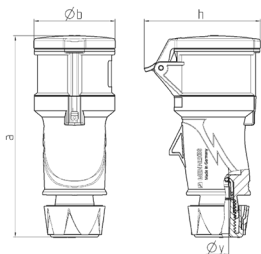

## Connector PowerTOP® Xtra R with ErgoCONTACT

Bestillingsnr. 14612

- Skruklemmeteknikk [ErgoCONTACT](#)
- [X-CONTACT](#)
- Ergonomisk form på huset og gripeflater med nupper
- Kontaktenheter som tåler høy varme
- Forniklede kontakter
- Gummiert skruforbindelse med tetting
- Strekkavlaster og knekkbeskyttelse
- Hus med gjengelås og sikkerhetsknapp
- Skrivefelt for selvklebende etiketter

### Tekniske spesifikasjoner

Ampere	32 A
Poler	5 p
Volt	440-460 V
Klokkeposisjon	11 h
Hertz	60 Hz
Tilkoblingsmåte	skruklemmeteknikk ErgoCONTACT
Kontakt	forniklede kontakter, X-CONTACT, Kontaktenheter som tåler høy varme
Kapslingsgrad	IP54
Vekt	434 g
Kontrollmerke	VDE, EAC

### Dimensjoner

Drawing 3 MB 79	Amp. Poles	16		32
		3	5	5
Dim. in mm	a	165	174	209
	b	55	69	80
	h	72	98	108
	y	14.5	16	22
Terminal for cond. cross		1	1	2.5
section (mm <sup>2</sup> ) min.-max.		-2.5	-2.5	-6