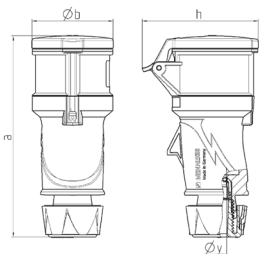

## Skjøtekontakt PowerTOP® Xtra R med ErgoCONTACT

Bestillingsnr. 14609

- Skruklemmeteknikk [ErgoCONTACT](#)
- [X-CONTACT](#)
- Ergonomisk form på huset og gripeflater med nupper
- Kontaktenheter som tåler høy varme
- Forniklede kontakter
- Gummiert skruforbinding med tetting
- Strekkavlaster og knekkbeskyttelse
- Hus med gjengelås og sikkerhetsknapp
- Skrivefelt for selvklebende etiketter

### Tekniske spesifikasjoner

Ampere	32 A
Poler	5 p
Volt	50-500 V
Klokkeposisjon	1 h
Tilkoblingsmåte	skruklemmeteknikk ErgoCONTACT
Kontakt	forniklede kontakter, Kontaktenheter som tåler høy varme, X-CONTACT
Kapslingsgrad	IP54
Vekt	445 g
Kontrollmerke	VDE, EAC

### Dimensjoner

Drawing 3 MB 79	Amp. Poles	16		32
		3	5	5
Dim. in mm	a	165	174	209
	b	55	69	80
	h	72	98	108
	y	14.5	16	22
Terminal for cond. cross		1	1	2.5
section (mm <sup>2</sup> ) min.-max.		-2.5	-2.5	-6