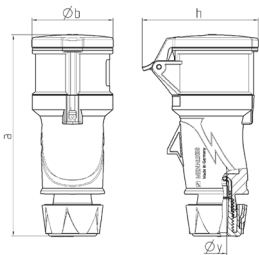

Skjøtekontakt PowerTOP® Xtra R med ErgoCONTACT

Bestillingsnr. 14585

- Skruklemmeteknikk [ErgoCONTACT](#)
- [X-CONTACT](#)
- Ergonomisk form på huset og gripeflater med nupper
- Kontaktenheter som tåler høy varme
- Forniklede kontakter
- Gummiert skruforbindelse med tetting
- Strekkavlaster og knekkbeskyttelse
- Hus med gjengelås og sikkerhetsknapp
- Skrivefelt for selvklebende etiketter
- PowerTOP® Xtra R-skjøtekontakten erstatter AM-TOP-skjøtekontakten 2027

Tekniske spesifikasjoner

Ampere	32 A
Poler	5 p
Volt	500 V
Klokkeposisjon	7 h
Hertz	50-60 Hz
Tilkoblingsmåte	skruklemmeteknikk ErgoCONTACT
Kontakt	forniklede kontakter, X-CONTACT, Kontaktenheter som tåler høy varme
Kapslingsgrad	IP54
Vekt	440 g
Kontrollmerke	VDE, EAC

Dimensjoner

Drawing 3 MB 79	Amp. Poles	16		32
		3	5	5
Dim. in mm	a	165	174	209
	b	55	69	80
	h	72	98	108
	y	14.5	16	22
Terminal for cond. cross		1	1	2.5
section (mm ²) min.-max.		-2.5	-2.5	-6