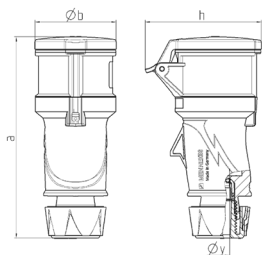

Skjøtekontakt PowerTOP® Xtra R med ErgoCONTACT

Bestillingsnr. 14584

- Skruklemmeteknikk [ErgoCONTACT](#)
- [X-CONTACT](#)
- Ergonomisk form på huset og gripeflater med nupper
- Kontaktenheter som tåler høy varme
- Forniklede kontakter
- Gummiert skruforbindelse med tetting
- Strekkavlaster og knekkbeskyttelse
- Hus med gjengelås og sikkerhetsknapp
- Skrivefelt for selvklebende etiketter
- PowerTOP® Xtra R-skjøtekontakten erstatter AM-TOP-skjøtekontakten 21039

Tekniske spesifikasjoner

Ampere	32 A
Poler	5 p
Volt	400 V
Klokkeposisjon	6 h
Hertz	50-60 Hz
Tilkoblingsmåte	skruklemmeteknikk ErgoCONTACT
Kontakt	forniklede kontakter, X-CONTACT, Kontaktenheter som tåler høy varme
Kapslingsgrad	IP54
Vekt	418 g
Kontrollmerke	VDE, EAC

Dimensjoner

Drawing 3 MB 79	Amp. Poles	16		32
		3	5	5
Dim. in mm	a	165	174	209
	b	55	69	80
	h	72	98	108
	y	14.5	16	22
Terminal for cond. cross		1	1	2.5
section (mm ²) min.-max.		-2.5	-2.5	-6