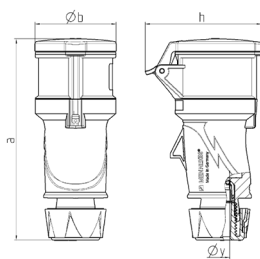

Skjøtekontakt PowerTOP® Xtra R med ErgoCONTACT

Bestillingsnr. 14562

- Skruklemmeteknikk [ErgoCONTACT](#)
- [X-CONTACT](#)
- Ergonomisk form på huset og gripeflater med nupper
- Kontaktenheter som tåler høy varme
- Forniklede kontakter
- Gummiert skruforbindelse med tetting
- Strekkavlaster og knekkbeskyttelse
- Hus med gjengelås og sikkerhetsknapp
- Skrivefelt for selvklebende etiketter
- PowerTOP® Xtra R-skjøtekontakten erstatter PowerTOP®-skjøtekontakten 3963

Tekniske spesifikasjoner

Ampere	16 A
Poler	5 p
Volt	230 V
Klokkeposisjon	9 h
Hertz	50-60 Hz
Tilkoblingsmåte	skruklemmeteknikk ErgoCONTACT
Kontakt	forniklede kontakter, X-CONTACT, Kontaktenheter som tåler høy varme
Kapslingsgrad	IP54
Vekt	215 g
Kontrollmerke	VDE, EAC

Dimensjoner

Drawing 3 MB 79	Amp. Poles	16		32
		3	5	5
Dim. in mm	a	166	174	209
	b	57	69	80
	h	83	98	108
	y	15	17.2	24.7
Terminal for cond. cross		1	1	2.5
section (mm ²) min.-max.		-2.5	-2.5	-6