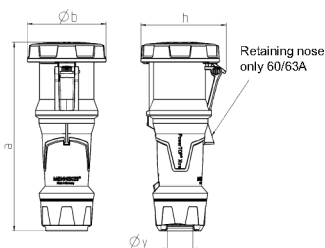

## Skjøtekontakt PowerTOP® Xtra

Bestillingsnr. 14225

- Skrukontakt
- Gummierte gripeflater
- Rammeklemmer
- X-CONTACT®
- Kontaktenheter som tåler høy varme
- Skruforbindelse med tetting
- Strekkavlaster og knekkbeskyttelse
- Hus med gjengelås og sikkerhetsknapp
- Produkter med pilotkontakt på forespørsel

## Tekniske spesifikasjoner

Ampere	125 A
Poler	5 p
Volt	400 V
Klokkeposisjon	6 h
Hertz	50-60 Hz
Tilkoblingsmåte	skrukontakt
Kontakt	Kontaktenheter som tåler høy varme, X-CONTACT
Kapslingsgrad	IP67
Vekt	1700 g
Kontrollmerke	VDE, EAC, CQC

## Dimensjoner

Drawing 3 MB 68	Amp. Poles	63			125		
		3	4	5	3	4	5
Dim. in mm	a	270	270	270	310	310	310
	b	113	113	113	125	125	125
	h	123	123	123	135	135	135
	y	36	36	36	49	49	49
Terminal for cond. cross		6	6	6	25	25	25
section (mm <sup>2</sup> ) min.-max.		-16	-16	-16	-50	-50	-50