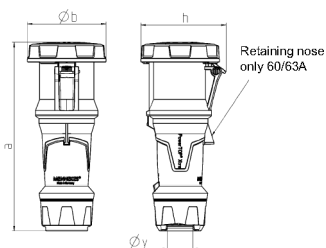

Skjøtekontakt PowerTOP® Xtra

Bestillingsnr. 14212

- Skrukontakt
- Gummierte gripeflater
- Rammeklemmer
- X-CONTACT®
- Kontaktenheter som tåler høy varme
- Skruforbindelse med tetting
- Strekkavlaster og knekkbeskyttelse
- Hus med gjengelås og sikkerhetsknapp
- Produkter med pilotkontakt på forespørsel

Tekniske spesifikasjoner

Ampere	63 A
Poler	5 p
Volt	400 V
Klokkeposisjon	6 h
Hertz	50-60 Hz
Tilkoblingsmåte	skrukontakt
Kontakt	Kontaktenheter som tåler høy varme, X-CONTACT
Kapslingsgrad	IP67
Vekt	940 g
Kontrollmerke	VDE, EAC, CQC

Dimensjoner

Drawing 3 MB 68	Amp. Poles	63			125		
		3	4	5	3	4	5
Dim. in mm	a	270	270	270	310	310	310
	b	113	113	113	125	125	125
	h	123	123	123	135	135	135
	y	36	36	36	49	49	49
Terminal for cond. cross		6	6	6	25	25	25
section (mm ²) min.-max.		-16	-16	-16	-50	-50	-50