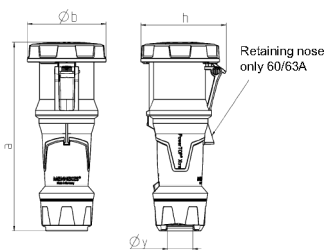

Skjøtekontakt PowerTOP® Xtra

Bestillingsnr. 14206

- Skrukontakt
- Gummierte gripeflater
- Rammeklemmer
- X-CONTACT®
- Kontaktenheter som tåler høy varme
- Skruforbindelse med tetting
- Strekkavlaster og knekkbeskyttelse
- Hus med gjengelås og sikkerhetsknapp
- Produkter med pilotkontakt på forespørsel

Tekniske spesifikasjoner

Ampere	63 A
Poler	4 p
Volt	400 V
Klokkeposisjon	6 h
Hertz	50-60 Hz
Tilkoblingsmåte	skrukontakt
Kontakt	Kontaktenheter som tåler høy varme, X-CONTACT
Kapslingsgrad	IP67
Vekt	882 g
Kontrollmerke	VDE, EAC, CQC

Dimensjoner

Drawing 3 MB 68	Amp. Poles	63			125		
		3	4	5	3	4	5
Dim. in mm	a	270	270	270	310	310	310
	b	113	113	113	125	125	125
	h	123	123	123	135	135	135
	y	36	36	36	49	49	49
Terminal for cond. cross		6	6	6	25	25	25
section (mm ²) min.-max.		-16	-16	-16	-50	-50	-50