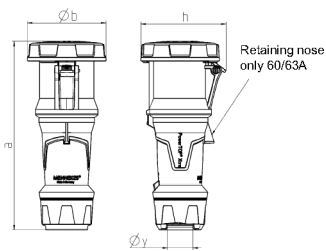

Skjøtekontakt PowerTOP® Xtra

Bestillingsnr. 14202

- Skrukontakt
- Gummierte gripeflater
- Rammeklemmer
- **X-CONTACT**
- Kontaktenheter som tåler høy varme
- Skruforbindelse med tetting
- Strekkavlaster og knekkbeskyttelse
- Hus med gjengelås
- To sikkerhetsknapper
- Produkter med pilotkontakt på forespørsel

Tekniske spesifikasjoner

Ampere	63 A
Poler	3 p
Volt	230 V
Klokkeposisjon	6 h
Hertz	50-60 Hz
Tilkoblingsmåte	skrukontakt
Kontakt	Kontaktenheter som tåler høy varme, X-CONTACT
Kapslingsgrad	IP67
Vekt	840 g
Kontrollmerke	VDE, EAC, CQC

Dimensjoner

Drawing 3 MB 68	Amp. Poles	63			125		
		3	4	5	3	4	5
Dim. in mm	a	270	270	270	310	310	310
	b	113	113	113	125	125	125
	h	123	123	123	135	135	135
	y	36	36	36	49	49	49
	Terminal for cond. cross	6	6	6	25	25	25
	section (mm ²) min.-max.	—16	—16	—16	—50	—50	—50