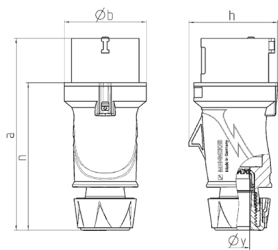

## Plugg PowerTOP® Xtra R med ErgoCONTACT

Bestillingsnr. 13613

- Skruklemmeteknikk [ErgoCONTACT](#)
- Ergonomisk form på huset og gripeflater med nupper
- Varmeresistente kontaktelementer
- Forniklede kontakter
- Gummiert skruforbindingse med tetting
- Strekkavlaster og knekkbeskyttelse
- Hus med gjengelås og sikkerhetsknapp
- Skrivefelt for selvklebende etiketter

### Tekniske spesifikasjoner

Ampere	32 A
Poler	5 p
Volt	Etter skilletransformator
Klokkeposisjon	12 h
Tilkoblingsmåte	skruklemmeteknikk ErgoCONTACT
Kontakt	forniklede kontakter, Kontaktenheter som tåler høy varme
Kapslingsgrad	IP54
Vekt	366 g
Kontrollmerke	VDE, EAC

### Dimensjoner

Drawing 2 MB 253	Amp. Poles	16		32
		3	5	5
Dim. in mm	a	154	163	196
	b	55	68	78
	h	58	74	86
	n	118	126	151
	y	14.5	16	22
Terminal for cond. cross		1	1	2.5
section (mm <sup>2</sup> ) min.-max.		-2.5	-2.5	-6