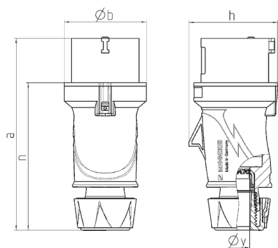

## Plugg PowerTOP® Xtra R med ErgoCONTACT

Bestillingsnr. 13612

- Skruklemmeteknikk [ErgoCONTACT](#)
- Ergonomisk form på huset og gripeflater med nupper
- Varmeresistente kontaktelelementer
- Forniklede kontakter
- Gummiert skruforbindingse med tetting
- Strekkavlaster og knekkbeskyttelse
- Hus med gjengelås og sikkerhetsknapp
- Skrivefelt for selvklebende etiketter

### Tekniske spesifikasjoner

Ampere	32 A
Poler	5 p
Volt	400-440 V
Klokkeposisjon	11 h
Hertz	50-60 Hz
Tilkoblingsmåte	skruklemmeteknikk ErgoCONTACT
Kontakt	forniklede kontakter, Kontaktenheter som tåler høy varme
Kapslingsgrad	IP54
Vekt	366 g
Kontrollmerke	VDE, EAC

### Dimensjoner

Drawing 2 MB 253	Amp. Poles	16		32
		3	5	5
Dim. in mm	a	154	163	196
	b	55	68	78
	h	58	74	86
	n	118	126	151
	y	14.5	16	22
Terminal for cond. cross		1	1	2.5
section (mm <sup>2</sup> ) min.-max.		-2.5	-2.5	-6