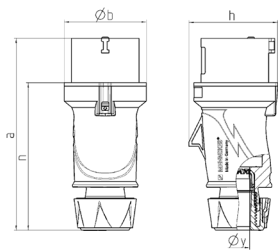

Plugg PowerTOP® Xtra R med ErgoCONTACT

Bestillingsnr. 13601

- Skruklemmeteknikk [ErgoCONTACT](#)
- Ergonomisk form på huset og gripeflater med nupper
- Varmeresistente kontaktelementer
- Forniklede kontakter
- Gummiert skruforbinding med tetting
- Strekkavlaster og knekkbeskyttelse
- Hus med gjengelås og sikkerhetsknapp
- Skrivefelt for selvklebende etiketter

Tekniske spesifikasjoner

Ampere	16 A
Poler	5 p
Volt	Etter skilletransformator
Klokkeposisjon	12 h
Tilkoblingsmåte	skruklemmeteknikk ErgoCONTACT
Kontakt	forniklede kontakter, Kontaktenheter som tåler høy varme
Kapslingsgrad	IP54
Vekt	195 g
Kontrollmerke	VDE, EAC

Dimensjoner

Drawing 2 MB 253	Amp. Poles	16		32
		3	5	5
Dim. in mm	a	154	163	196
	b	55	68	78
	h	58	74	86
	n	118	122	151
	y	15	17.2	24.7
Terminal for cond. cross		1	1	2.5
section (mm ²) min.-max.		-2.5	-2.5	-6