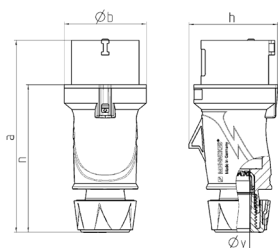

## Plugg PowerTOP® Xtra R med ErgoCONTACT

Bestillingsnr. 13600

- Skruklemmeteknikk [ErgoCONTACT](#)
- Ergonomisk form på huset og gripeflater med nupper
- Varmeresistente kontaktelementer
- Forniklede kontakter
- Gummiert skruforbinding med tetting
- Strekkavlaster og knekkbeskyttelse
- Hus med gjengelås og sikkerhetsknapp
- Skrivefelt for selvklebende etiketter

### Tekniske spesifikasjoner

Ampere	16 A
Poler	5 p
Volt	400-440 V
Klokkeposisjon	11 h
Hertz	50-60 Hz
Tilkoblingsmåte	skruklemmeteknikk ErgoCONTACT
Kontakt	forniklede kontakter, Kontaktenheter som tåler høy varme
Kapslingsgrad	IP54
Vekt	195 g
Kontrollmerke	VDE, EAC

### Dimensjoner

Drawing 2 MB 253	Amp. Poles	16		32
		3	5	5
Dim. in mm	a	154	163	196
	b	55	68	78
	h	58	74	86
	n	118	122	151
	y	15	17.2	24.7
Terminal for cond. cross		1	1	2.5
section (mm <sup>2</sup> ) min.-max.		-2.5	-2.5	-6