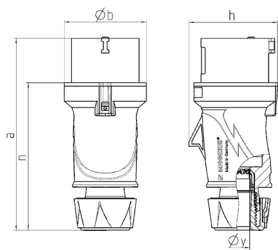

Plugg PowerTOP® Xtra R med ErgoCONTACT

Bestillingsnr. 13597

- Skruklemmeteknikk [ErgoCONTACT](#)
- Ergonomisk form på huset og gripeflater med nupper
- Varmeresistente kontaktelementer
- Forniklede kontakter
- Gummiert skruforbinding med tetting
- Strekkavlaster og knekkbeskyttelse
- Hus med gjengelås og sikkerhetsknapp
- Skrivefelt for selvklebende etiketter

Tekniske spesifikasjoner

Ampere	16 A
Poler	5 p
Volt	50-500 V
Klokkeposisjon	1 h
Tilkoblingsmåte	skruklemmeteknikk ErgoCONTACT
Kontakt	forniklede kontakter, Kontaktenheter som tåler høy varme
Kapslingsgrad	IP54
Vekt	195 g
Kontrollmerke	VDE, EAC

Dimensjoner

Drawing 2 MB 253	Amp. Poles	16		32
		3	5	5
Dim. in mm	a	154	163	196
	b	55	68	78
	h	58	74	86
	n	118	122	151
	y	15	17.2	24.7
Terminal for cond. cross		1	1	2.5
section (mm ²) min.-max.		-2.5	-2.5	-6