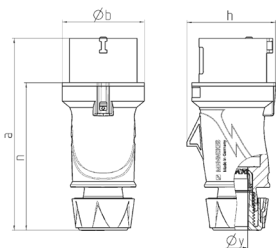

Plugg PowerTOP® Xtra R med ErgoCONTACT

Bestillingsnr. 13587

- Skruklemmeteknikk [ErgoCONTACT](#)
- Ergonomisk form på huset og gripeflater med nupper
- Varmeresistente kontaktelementer
- Forniklede kontakter
- Gummiert skruforbindelse med tetting
- Strekkavlaster og knekkbeskyttelse
- Hus med gjengelås og sikkerhetsknapp
- Skrivefelt for selvklebende etiketter

Tekniske spesifikasjoner

Ampere	32 A
Poler	5 p
Volt	50-500 V
Klokkeposisjon	2 h
Hertz	300-500 Hz
Tilkoblingsmåte	skruklemmeteknikk ErgoCONTACT
Kontakt	forniklede kontakter, Kontaktenheter som tåler høy varme
Kapslingsgrad	IP54
Vekt	370 g
Kontrollmerke	VDE, EAC

Dimensjoner

Drawing 2 MB 253	Amp. Poles	16		32
		3	5	5
Dim. in mm	a	154	163	196
	b	55	68	78
	h	58	74	86
	n	118	126	151
	y	14.5	16	22
Terminal for cond. cross		1	1	2.5
section (mm ²) min.-max.		-2.5	-2.5	-6