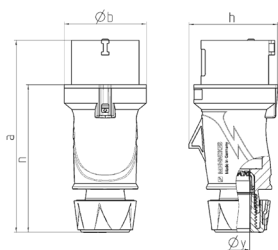

Plugg PowerTOP® Xtra R med ErgoCONTACT

Bestillingsnr. 13585

- Skruklemmeteknikk [ErgoCONTACT](#)
- Ergonomisk form på huset og gripeflater med nupper
- Varmeresistente kontaktelementer
- Forniklede kontakter
- Gummiert skruforbinding med tetting
- Strekkavlaster og knekkbeskyttelse
- Hus med gjengelås og sikkerhetsknapp
- Skrivefelt for selvklebende etiketter
- PowerTOP® Xtra R-pluggen erstatter AM-TOP-pluggen 23022

Tekniske spesifikasjoner

Ampere	32 A
Poler	5 p
Volt	500 V
Klokkeposisjon	7 h
Hertz	50-60 Hz
Tilkoblingsmåte	skruklemmeteknikk ErgoCONTACT
Kontakt	forniklede kontakter, Kontaktenheter som tåler høy varme
Kapslingsgrad	IP54
Vekt	373 g
Kontrollmerke	VDE, EAC

Dimensjoner

Drawing 2 MB 253	Amp. Poles	16		32
		3	5	5
Dim. in mm	a	154	163	196
	b	55	68	78
	h	58	74	86
	n	118	126	151
	y	14.5	16	22
Terminal for cond. cross		1	1	2.5
section (mm ²) min.-max.		-2.5	-2.5	-6