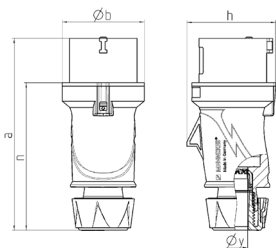

Plugg PowerTOP® Xtra R med ErgoCONTACT

Bestillingsnr. 13567

- Skruklemmeteknikk [ErgoCONTACT](#)
- Ergonomisk form på huset og gripeflater med nupper
- Varmeresistente kontaktelementer
- Forniklede kontakter
- Gummiert skruforbinding med tetting
- Strekkavlaster og knekkbeskyttelse
- Hus med gjengelås og sikkerhetsknapp
- Skrivefelt for selvklebende etiketter

Tekniske spesifikasjoner

Ampere	16 A
Poler	5 p
Volt	50-500 V
Klokkeposisjon	2 h
Hertz	300-500 Hz
Tilkoblingsmåte	skruklemmeteknikk ErgoCONTACT
Kontakt	forniklede kontakter, Kontaktenheter som tåler høy varme
Kapslingsgrad	IP54
Vekt	195 g
Kontrollmerke	VDE, EAC

Dimensjoner

Drawing 2 MB 253	Amp. Poles	16		32
		3	5	5
Dim. in mm	a	154	163	196
	b	55	68	78
	h	58	74	86
	n	118	122	151
	y	15	17.2	24.7
Terminal for cond. cross		1	1	2.5
section (mm ²) min.-max.		-2.5	-2.5	-6