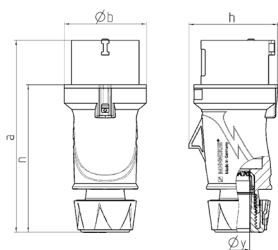

Plugg PowerTOP® Xtra R med ErgoCONTACT

Bestillingsnr. 13565

- Skruklemmeteknikk [ErgoCONTACT](#)
- Ergonomisk form på huset og gripeflater med nupper
- Varmeresistente kontaktelementer
- Forniklede kontakter
- Gummiert skruforbinding med tetting
- Strekkavlaster og knekkbeskyttelse
- Hus med gjengelås og sikkerhetsknapp
- Skrivefelt for selvklebende etiketter

Tekniske spesifikasjoner

Ampere	16 A
Poler	5 p
Volt	50-500 V
Klokkeposisjon	10 h
Hertz	100-300 Hz
Tilkoblingsmåte	skruklemmeteknikk ErgoCONTACT
Kontakt	forniklede kontakter, Kontaktenheter som tåler høy varme
Kapslingsgrad	IP54
Vekt	195 g
Kontrollmerke	VDE, EAC

Dimensjoner

Drawing 2 MB 253	Amp. Poles	16		32
		3	5	5
Dim. in mm	a	154	163	196
	b	55	68	78
	h	58	74	86
	n	118	122	151
	y	15	17.2	24.7
Terminal for cond. cross		1	1	2.5
section (mm ²) min.-max.		-2.5	-2.5	-6