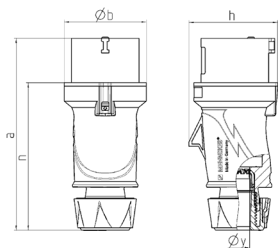

Plugg PowerTOP® Xtra med ErgoCONTACT

Bestillingsnr. 13510

- Skruklemmeteknikk [ErgoCONTACT](#)
- Ergonomisk form på huset og gripeflater med nupper
- Gummiert skruforbindelse med tetting
- Strekkavlaster og knekkbeskyttelse
- Hus med gjengelås og sikkerhetsknapp
- Skrivefelt for selvklebende etiketter
- PowerTOP® Xtra-pluggen erstatter ProTOP-pluggen 13A

Tekniske spesifikasjoner

Ampere	16 A
Poler	5 p
Volt	400 V
Klokkeposisjon	6 h
Hertz	50-60 Hz
Tilkoblingsmåte	skruklemmeteknikk ErgoCONTACT
Kontakt	standard
Kapslingsgrad	IP54
Vekt	228 g
Kontrollmerke	VDE, EAC

Dimensjoner

Drawing 2 MB 253	Amp. Poles	16		32
		3	5	5
Dim. in mm	a	154	163	196
	b	55	68	78
	h	58	74	86
	n	118	122	151
	y	15	17.2	24.7
Terminal for cond. cross		1	1	2.5
section (mm ²) min.-max.		-2.5	-2.5	-6