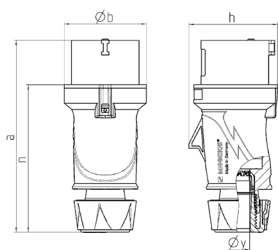

Plugg PowerTOP® Xtra med ErgoCONTACT

Bestillingsnr. 13502

- Skruklemmeteknikk [ErgoCONTACT](#)
- Ergonomisk form på huset og gripeflater med nupper
- Gummiert skruforbindelse med tetting
- Strekkavlaster og knekkbeskyttelse
- Hus med gjengelås og sikkerhetsknapp
- Skrivefelt for selvklebende etiketter
- PowerTOP® Xtra-pluggen erstatter ProTOP-pluggen 148A

Tekniske spesifikasjoner

Ampere	16 A
Poler	3 p
Volt	230 V
Klokkeposisjon	6 h
Hertz	50-60 Hz
Tilkoblingsmåte	skruklemmeteknikk ErgoCONTACT
Kontakt	standard
Kapslingsgrad	IP54
Vekt	170 g
Kontrollmerke	VDE, EAC

Dimensjoner

Drawing 2 MB 253	Amp. Poles	16		32
		3	5	5
Dim. in mm	a	154	163	196
	b	55	68	78
	h	58	74	86
	n	118	122	151
	y	15	17.2	24.7
Terminal for cond. cross		1	1	2.5
section (mm ²) min.-max.		-2.5	-2.5	-6