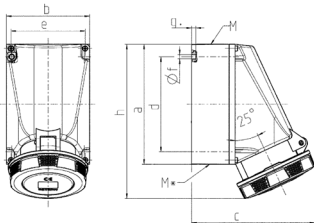

Veggkontakt

Bestillingsnr. 132A

- Skrukontakt
- **X-CONTACT**
- Festes innenfra
- Husets nedre del kan dreies 180°
- 6 blindhull for AM-forbindelsesklammer ved behov
- Produkter med pilotkontakt på forespørsel

Tekniske spesifikasjoner

Ampere	63 A
Poler	4 p
Volt	400 V
Klokkeposisjon	6 h
Hertz	50-60 Hz
Tilkoblingsmåte	skrukontakt
Kontakt	X-CONTACT
Kapslingsgrad	IP67
Vekt	941 g
Kontrollmerke	VDE, EAC, CQC

Dimensjoner

Drawing 1 MB 112	Amp. Poles	63		
		3	4	5
Dim. in mm	a	170	170	170
	b	118	118	118
	c	175	175	175
	d	134.5	134.5	134.5
	e	103	103	103
	f	6.1	6.1	6.1
	g	6	6	6
	h	219	219	219
	M	40	40	40
	M*	2x40 (blind) to be cut out		
	Max. cable diam. (mm)	27	27	27
	Terminal for cond. cross section (mm²) min.-max.	6	6	6
		-25	-25	-25