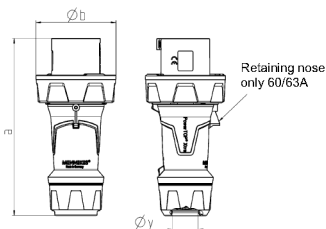

Plugg PowerTOP® Xtra R

Bestillingsnr. 13225

- Skrukontakt
- Gummierte gripeflater
- Rammeklemmer
- Varmeresistente kontaktelementer
- Forniklede kontakter
- Skruforbindelse med tetting
- Strekkavlaster og knekkbeskyttelse
- Hus med gjengelås
- To sikkerhetsknapper

Tekniske spesifikasjoner

Ampere	125 A
Poler	5 p
Volt	400 V
Klokkeposisjon	6 h
Hertz	50-60 Hz
Tilkoblingsmåte	skrukontakt
Kontakt	Kontaktenheter som tåler høy varme, forniklede kontakter
Kapslingsgrad	IP67
Vekt	1520 g
Kontrollmerke	VDE, EAC, CQC

Dimensjoner

Drawing 2 MB 225	Amp. Poles	63			125		
		3	4	5	3	4	5
Dim. in mm	a	250	250	250	290	290	290
	b	114	114	114	130	130	130
	y	36	36	36	49	49	49
Terminal for cond. cross		6	6	6	25	25	25
section (mm ²) min.-max.		-16	-16	-16	-50	-50	-50