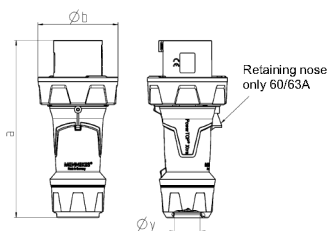

Plugg PowerTOP® Xtra R

Bestillingsnr. 13206

- Skrukontakt
- Gummierte gripeflater
- Rammeklemmer
- Varmeresistente kontaktelementer
- Forniklede kontakter
- Skruforbindelse med tetting
- Strekkavlaster og knekkbeskyttelse
- Hus med gjengelås
- To sikkerhetsknapper

Tekniske spesifikasjoner

Ampere	63 A
Poler	4 p
Volt	400 V
Klokkeposisjon	6 h
Hertz	50-60 Hz
Tilkoblingsmåte	skrukontakt
Kontakt	Kontaktenheter som tåler høy varme, forniklede kontakter
Kapslingsgrad	IP67
Vekt	826 g
Kontrollmerke	VDE, EAC, CQC

Dimensjoner

Drawing 2 MB 225	Amp. Poles	63			125		
		3	4	5	3	4	5
Dim. in mm	a	250	250	250	290	290	290
	b	114	114	114	130	130	130
	y	36	36	36	49	49	49
Terminal for cond. cross		6	6	6	25	25	25
section (mm ²) min.-max.		-16	-16	-16	-50	-50	-50