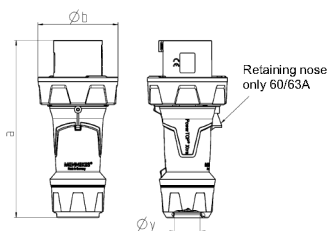

## Plugg PowerTOP® Xtra R

Bestillingsnr. 13202

- Skrukontakt
- Gummierte gripeflater
- Rammeklemmer
- Varmeresistente kontaktelementer
- Forniklede kontakter
- Skruforbindelse med tetting
- Strekkavlaster og knekkbeskyttelse
- Hus med gjengelås
- To sikkerhetsknapper

## Tekniske spesifikasjoner

Ampere	63 A
Poler	3 p
Volt	230 V
Klokkeposisjon	6 h
Hertz	50-60 Hz
Tilkoblingsmåte	skrukontakt
Kontakt	Kontaktenheter som tåler høy varme, forniklede kontakter
Kapslingsgrad	IP67
Vekt	760 g
Kontrollmerke	VDE, EAC, CQC

## Dimensjoner

Drawing 2 MB 225	Amp. Poles	63			125		
		3	4	5	3	4	5
Dim. in mm	a	250	250	250	290	290	290
	b	114	114	114	130	130	130
	y	36	36	36	49	49	49
Terminal for cond. cross		6	6	6	25	25	25
section (mm <sup>2</sup> ) min.-max.		-16	-16	-16	-50	-50	-50