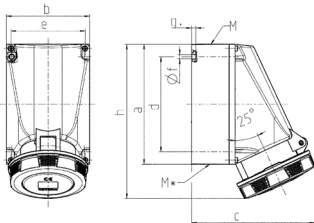

## Veggkontakt

Bestillingsnr. 128A

- Skrukontakt
- **X-CONTACT**
- Festes innenfra
- Husets nedre del kan dreies 180°
- 6 blindhull for AM-forbindelsesklemmer ved behov
- Produkter med pilotkontakt på forespørsel

## Tekniske spesifikasjoner

Ampere	63 A
Poler	3 p
Volt	230 V
Klokkeposisjon	6 h
Hertz	50-60 Hz
Tilkoblingsmåte	skrukontakt
Kontakt	X-CONTACT
Kapslingsgrad	IP67
Vekt	909 g
Kontrollmerke	VDE, EAC, CQC

## Dimensjoner

Drawing 1 MB 112	Amp. Poles	63		
		3	4	5
Dim. in mm	a	170	170	170
	b	118	118	118
	c	175	175	175
	d	134.5	134.5	134.5
	e	103	103	103
	f	6.1	6.1	6.1
	g	6	6	6
	h	219	219	219
	M	40	40	40
	M*	2x40 (blind) to be cut out		
	Max. cable diam. (mm)	27	27	27
	Terminal for cond. cross section (mm <sup>2</sup> ) min.-max.	6	6	6
		-25	-25	-25